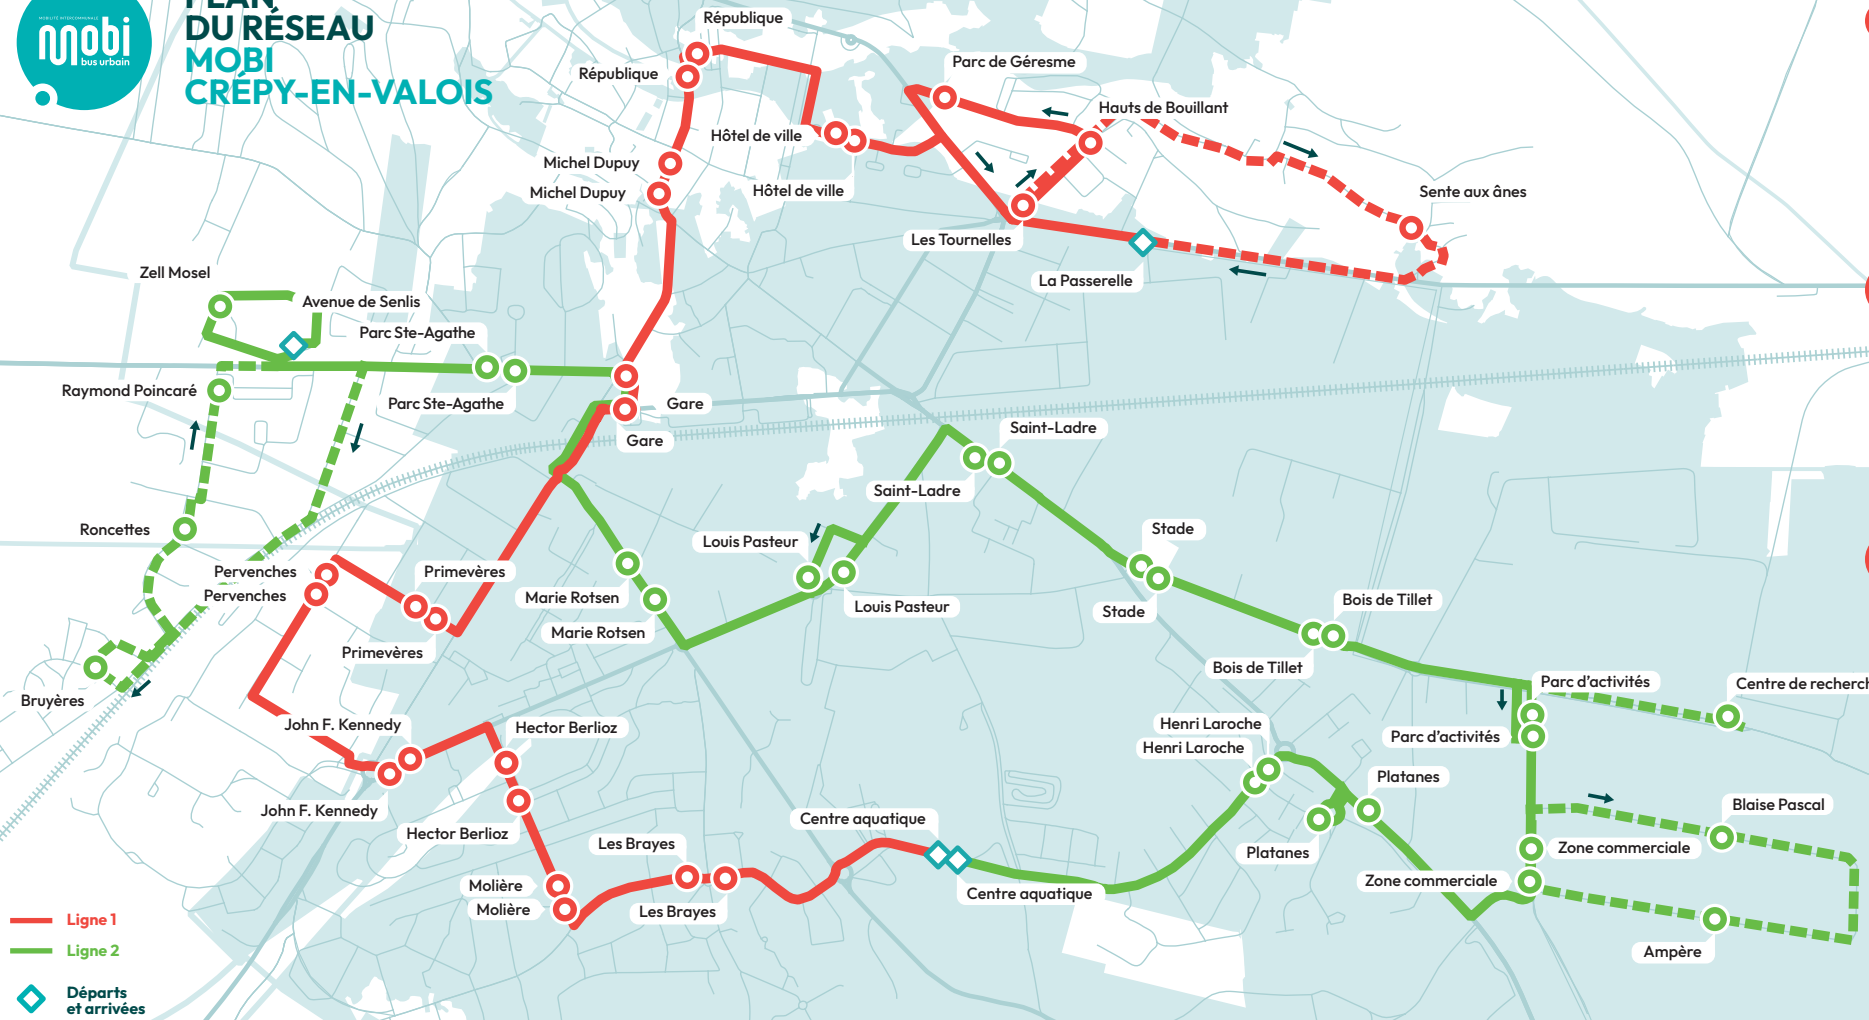

PLAN DU RÉSEAU MOBI CRÉPY-EN-VALOIS

LIGNE 1 Du lundi au vendredi

Alertes perturbations de votre ligne par sms ou email

aise-mobilite.fr INSCRIPTION GRATUITE

Dans le Pays de Valois, je me déplace malin au quotidien !