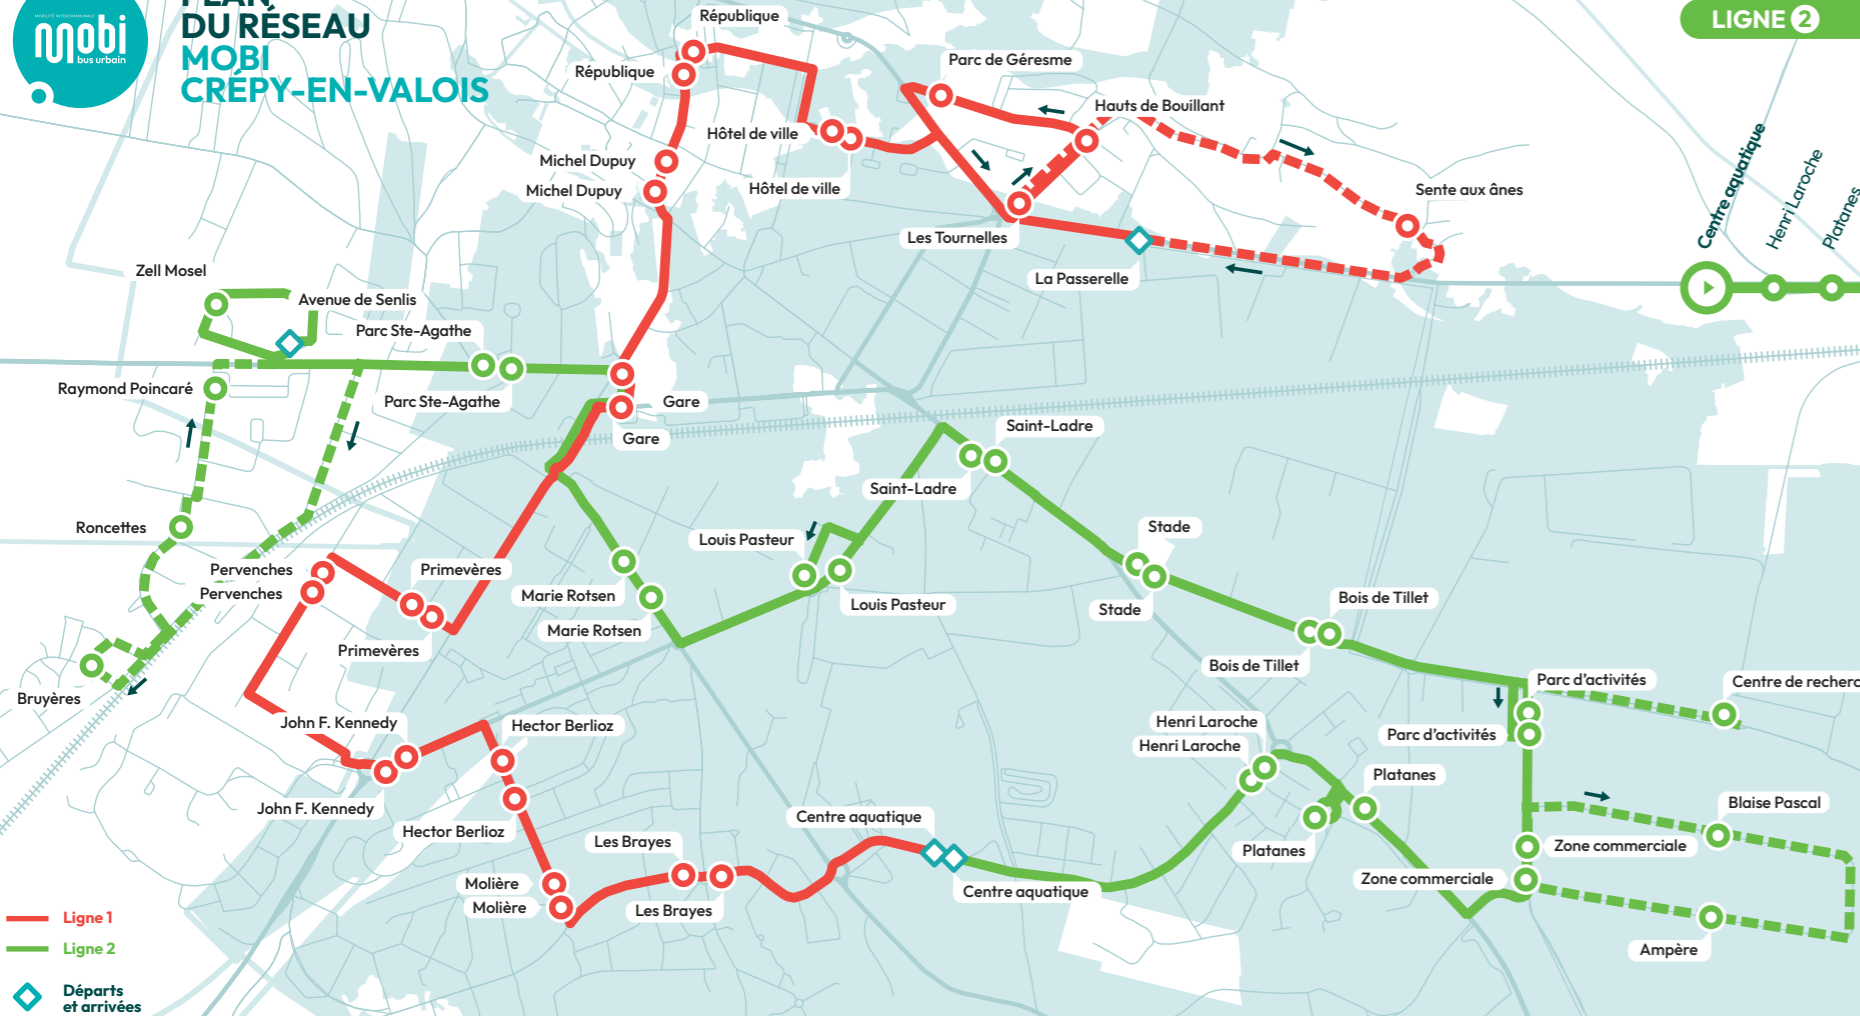

PLAN DU RÉSEAU MOBI CRÉPY-EN-VALOIS

LIGNE 2 Du lundi au vendredi

Alertes perturbations de votre ligne par sms ou email

oise-mobilite.fr INSCRIPTION GRATUITE

Dans le Pays de Valois, je me déplace malin au quotidien !